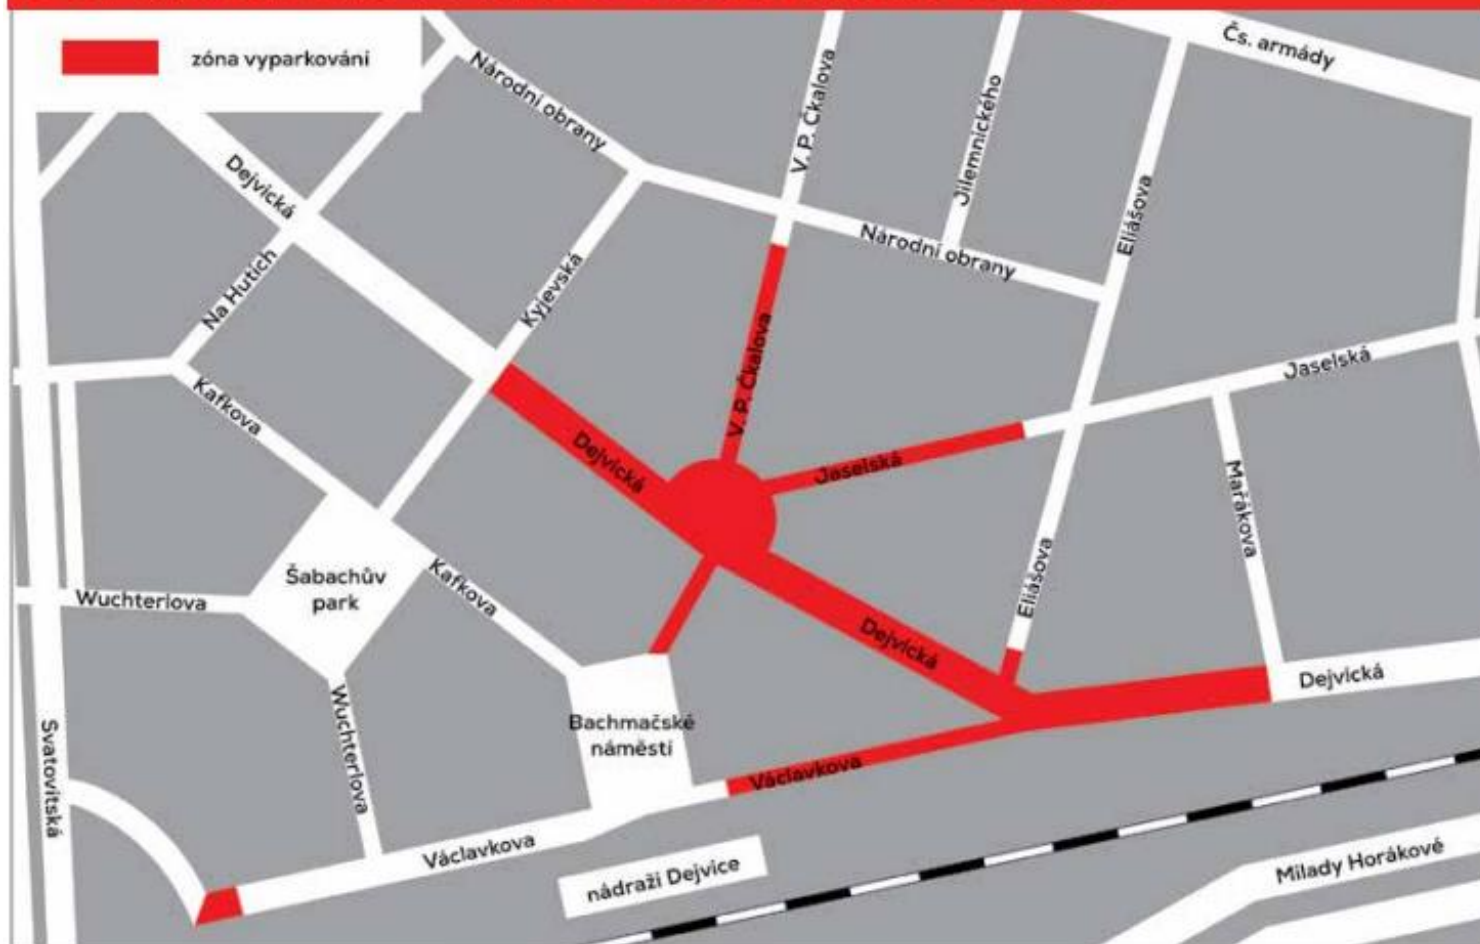

DOPRAVNÍ OMEZENÍ V DOBĚ KONÁNÍ OSLAV

OSLAVY 100 LET ZALOŽENÍ ČESKO-SLOVENSKÉHO STÁTU SI VYŽÁDAJÍ OMEZENÍ DOPRAVY V DEJVICKÉ A NĚKOLIKA PŘILEHLÝCH ULICÍCH. RADNICE SI JE VĚDOMA, ŽE JDE O NEPŘÍJEMNOST PRO REZIDENTY V TĚTO LOKALITĚ, PROTO SE SNAŽILA PŘÍPRAVNÉ A UKLÍZEČÍ PRÁCE OMEZIT NA CO NEJKRATŠÍ ČAS.

V sobotu 27. října minutu po půlnoci začne vyklizení ulice Dejvická od Kyjevské po Mařákovu a také částečně ulic V. P. Čkalova, Jaselská a Václavkova. Přesný čas, do kdy mají být odtud auta vyparkovaná, bude uveden na dopravním značení, které se zde v předstihu objeví, a také v informačních dopisech, které budou dostávat řidiči v této lokalitě za stěrače. Neodstavená auta budou odtažena, aby nedošlo k jejich poškození a nepřekážela. V sobotu už také bude omezen vjezd do těchto ulic.

V neděli 28. října bude do všech zmíněných ulic vjezd zcela zakázán, a to až do půlnoci.

V pondělí 29. října budou postupně uzavírky rušeny a ulice se otevřou. Zákaz vjezdu a parkování zůstanou v části ulice Dejvická od Čkalovy až po Mařákovu a Václavkovu, též dojde k omezení vjezdu do Eliášovy, kde bude probíhat de-

montáž pódia a likvidace mobilláře. Od zhruba 12 hodin by měla být všechna dopravní omezení zrušena.

K otočení směru jízdy dojde v návaznosti na uzavírky a kvůli lepšímu zprůjezdnění zbylých ulic v Mařákově ulici, jezdit se bude od Jaselské směrem na Dejvickou.